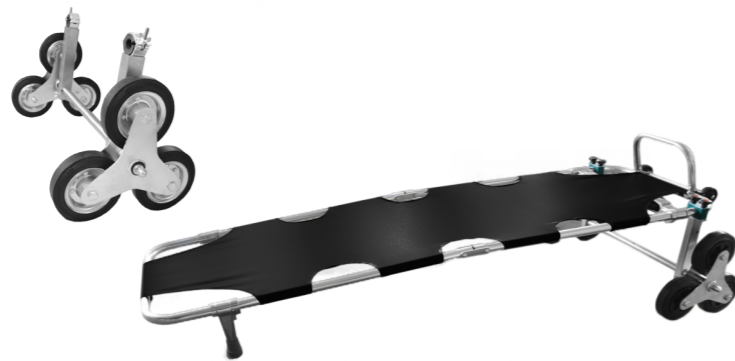

Porrastarvike paareille

Ambulanssipaarit malli 3B

- 190 x 55 x 92 cm / 190 x 55 x 25 cm
- Kantavuus 160 kg
- Paino 46 kg