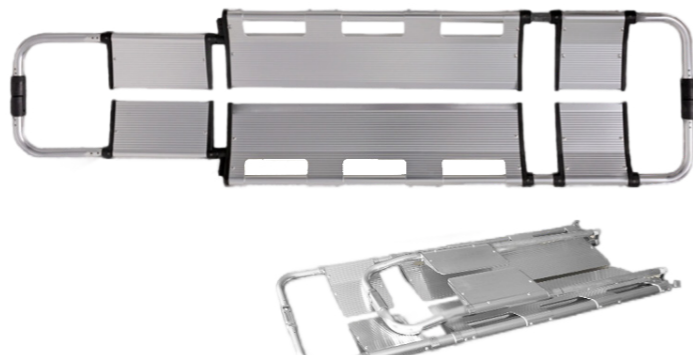

Porrastarvike paareille

Ambulanssipaarit malli 3B

- 190 x 55 x 92 cm / 190 x 55 x 25 cm
- Kantavuus 160 kg
- Paino 46 kg

Kauhapaarit

- 120-210 x 44 x 6 cm
- Kantavuus 160 kg
- Paino 8,4 kg

Paarit malli B

- 207 x 53 x 35 cm / 108 x 53 x 12 cm
- Kantavuus 160 kg
- Paino 6,2 kg