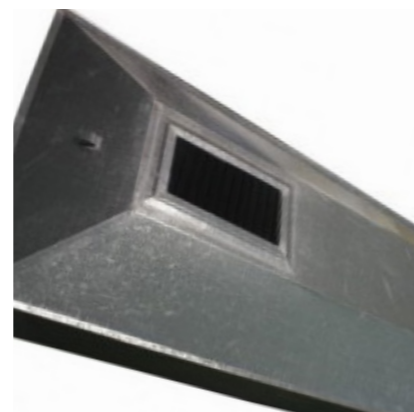

Sinkki arkku

- Sopii kaikkiin kangasarkkuihin