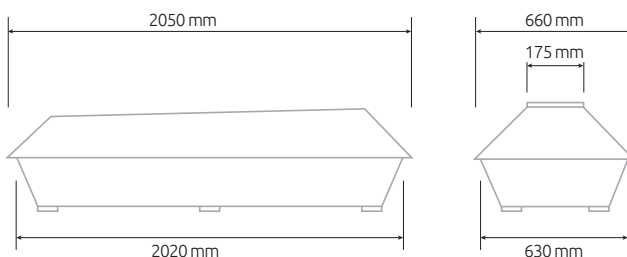

Erikoiskokoiset kangasarkut:

- Pituus 0,7 metriä (vauvan arkku)
- Pituus 1,0 metriä
- Pituus 1,2 metriä
- Pituus 1,4 metriä
- Pituus 1,6 metriä
- Pituus 1,8 metriä
- Pituus 1,9 metriä
- Pituus 2,0 metriä ja leveys +10 cm
- Pituus 2,0 metriä ja leveys +20 cm
- Pituus 2,1 metriä
- Pituus 2,1 metriä ja leveys +10 cm
- Pituus 2,1 metriä ja leveys +20 cm

Erikoiskokoiset jalopuuarkut:

- Pituus 2,0 metriä ja leveys +10 cm
- Pituus 2,1 metriä ja leveys +10 cm