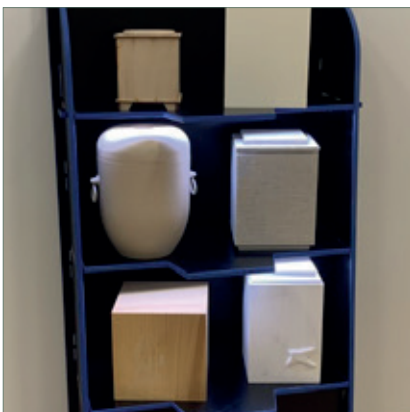

Urnahylly

• 65 x 133 x 34 cm