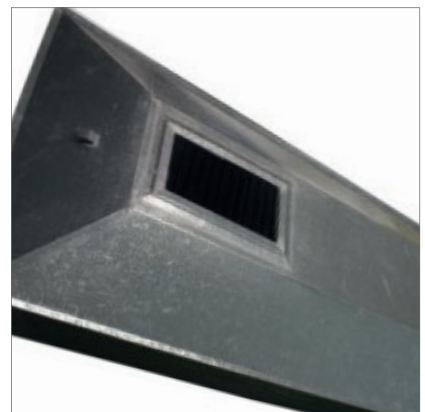

Arkkujen  
näyttöjalusta 5+1

Urnahylly

• 65 x 133 x 34 cm

Uurna laatikko  
kolmele urnalle

Sinkki arkku

• Sopii kaikkiin  
kangasarkkuihin

Ruumispussi,  
malli P

- 220 x 90 cm